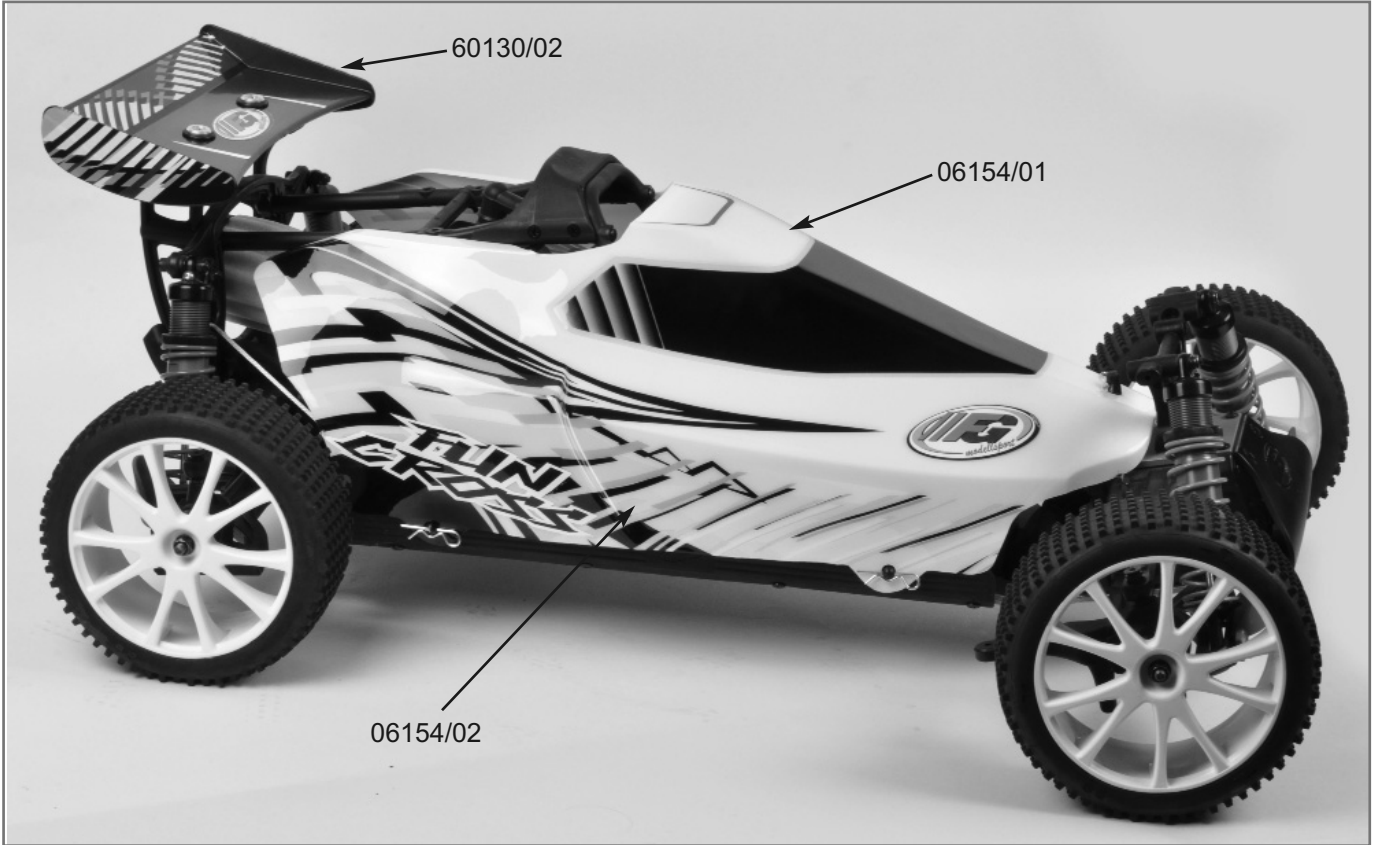

Best.Nr / Réf / Item N° 670060

FUN CROSS WB535

Best.Nr / Réf / Item N° 670060R

FUN CROSS WB535 RTR

T2M SAS
 ZI - Avenue André Gouy - BP 30006
 57381 FAULQUEMONT CEDEX
 Tél : +33 (0)3 87 29 25 20
 Fax : +33 (0)3 87 94 37 22
 info@t2m.tm.fr
 www.t2m-rc.fr
 www.fg-modellsport.com

FUN CROSS WB535 4WD/RTR, lackierte Karosserie
 FUN CROSS WB535 4WD/RTR, carrosserie laquée
 FUN CROSS WB535 4WD/RTR, painted body

Ref. N° / Item N° / Best.Nr. 670060 / 670060R

67330 set

06734/01+06735/06
Schraube/Schraube f. Entlüftung
Rondelle+vis de purge
Disk/Screw f. ventilation