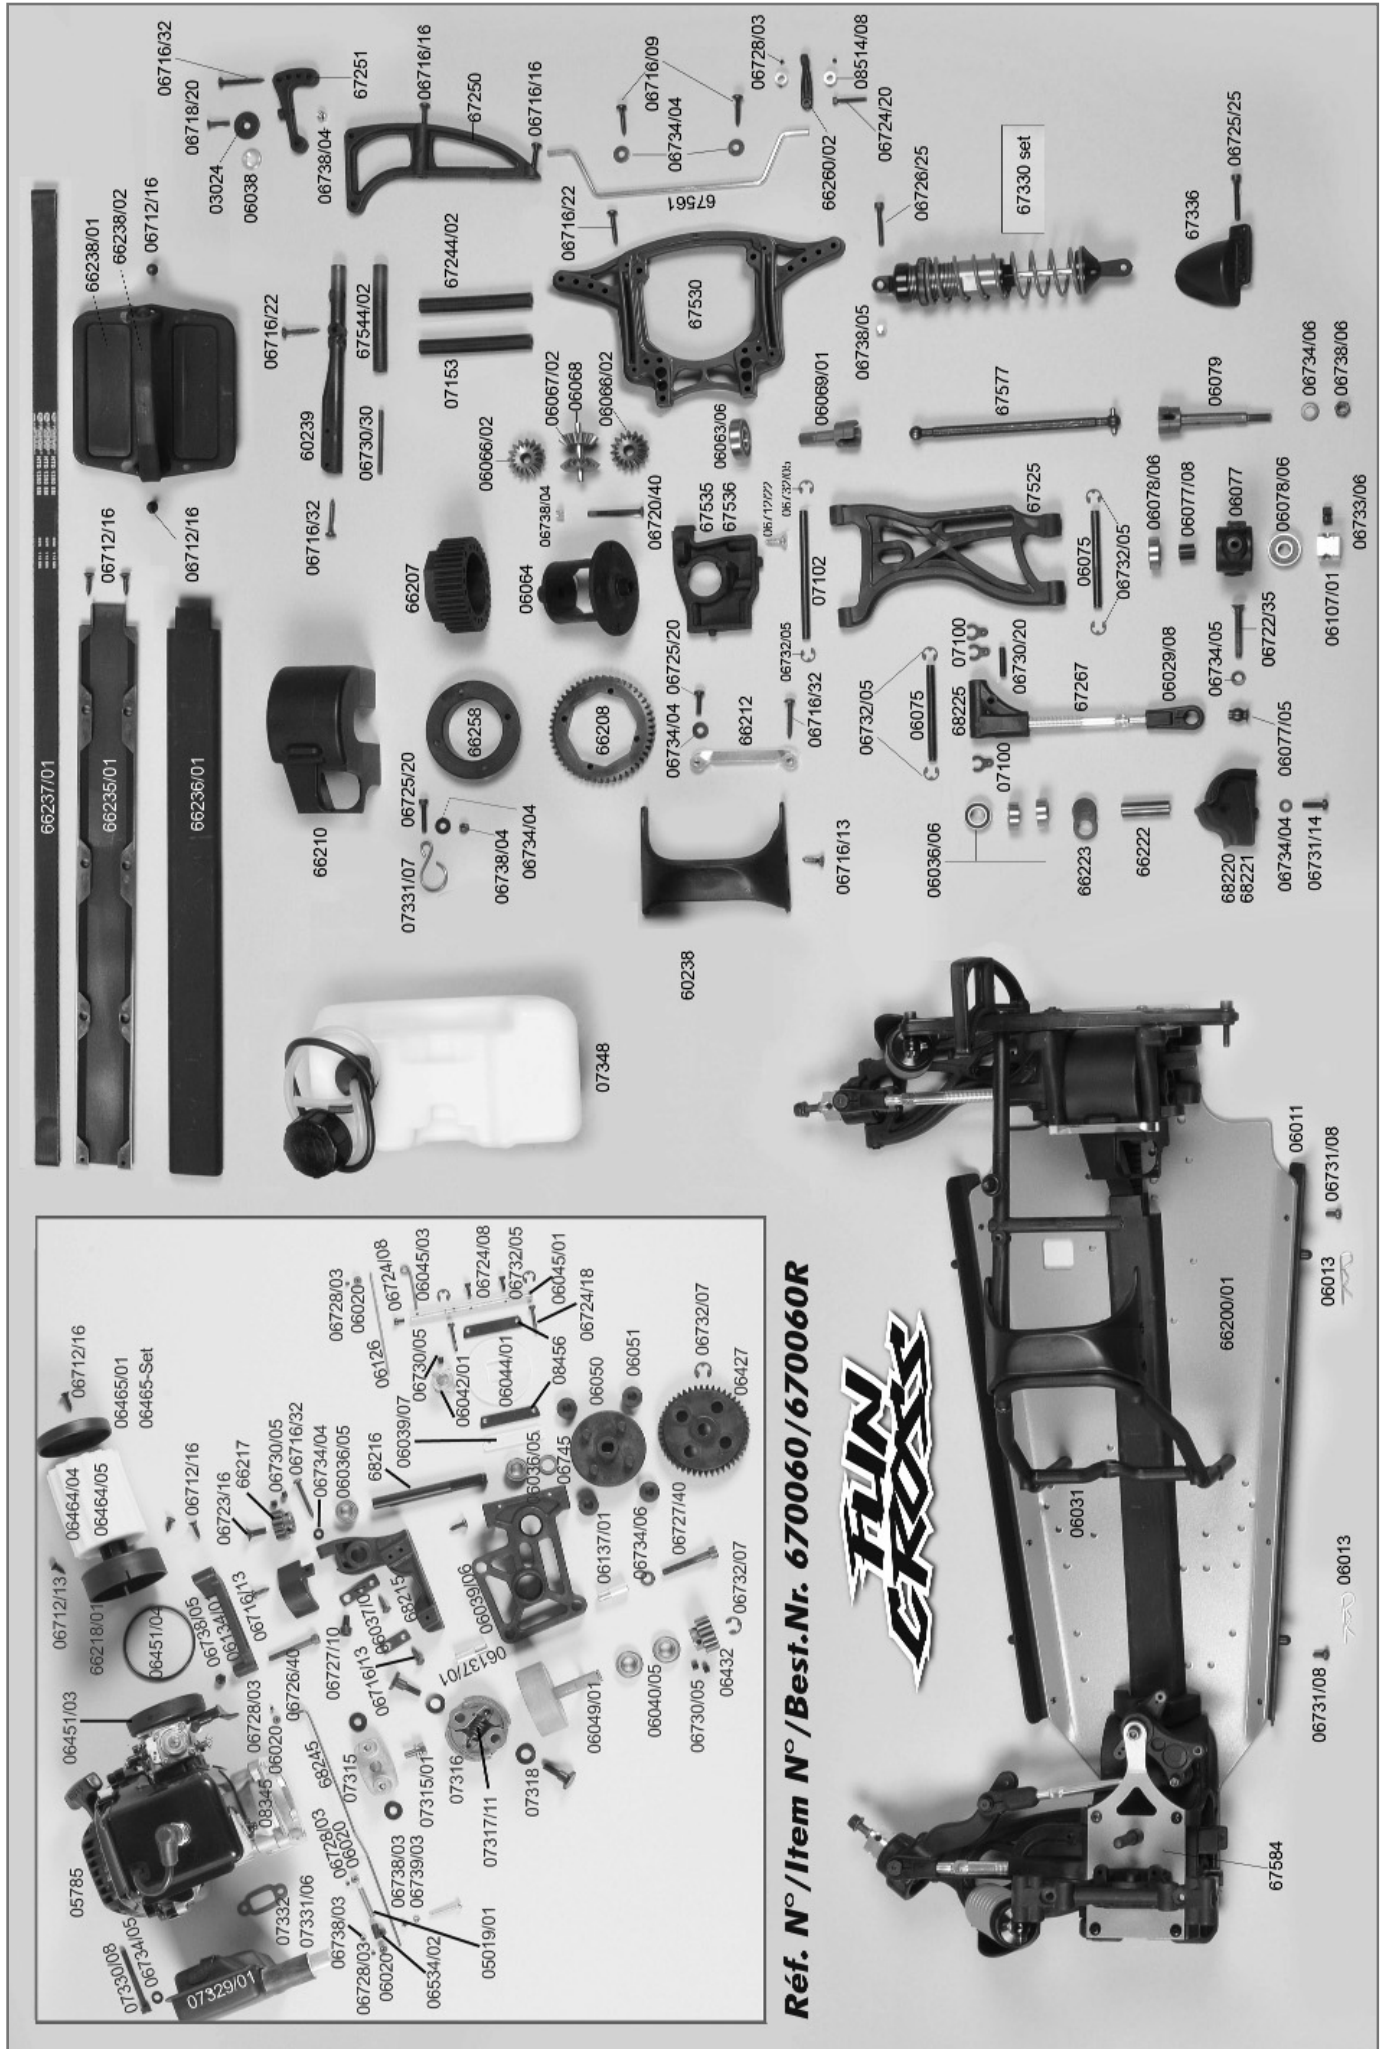

Ref. N° / Item N° / Best.Nr. 670060 / 670060R

Best.Nr / Réf / Item N° 670060
Best.Nr / Réf / Item N° 670060R

FUN CROSS WB535
FUN CROSS WB535 RTR